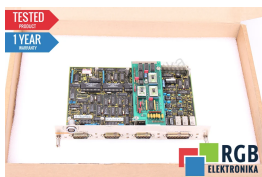

6FX1111-1AA01 5481119101 SINUMERIK SIEMENS ID523

Używany SIEMENS 6FX1111-1AA01
Sprzęt przetestowany i wyczyszczony.
24 miesiące gwarancji
Dedykowany kurier
Wysyłka w 24h

DANE TECHNICZNE

PRODUCENT	SIEMENS
MODEL	6FX1111-1AA01
KATEGORIA	Moduły rozszerzeń
WAGA [KG]	1.0
WYSOKOŚĆ [CM]	20.0
DŁUGOŚĆ [CM]	26.5
SZEROKOŚĆ [CM]	4.0